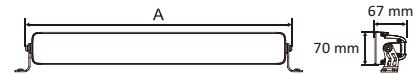

Bracket deslizable opcional

Model	Size	Beam Pattern	Power	Raw Lumen	Effective Lumen	Lux@10m	Amp(12V/24V)	A Dimension(mm)
752002111CDS	21.5"	Combo	40*5W	16800 lm	4860 lm	2319	6.86/3.46	561
753003011CDS	30"	Combo	60*5W	25200 lm	7843 lm	2350	9.20/4.70	815
754004011CDS	40"	Combo	80*5W	33600 lm	9720 lm	2490	13.5/6.50	1076
755005011CDS	50"	Combo	100*5W	42000	10659	2676	19.7/8.60	1337