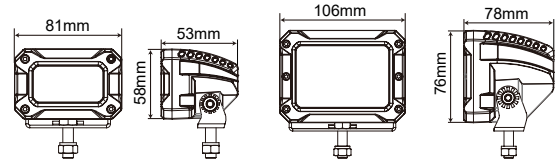

RECTANGLE

Model :	2 Leds	6 Leds
LED chip :	2pcs*5W	6pcs*5W
Power :	10W	30W
Raw Lumen :	1200lm	3600lm
Voltage :	10-30V DC	10-30V DC
Lux@10m :	251 (Spot) 26 (Flood)	570 (Spot) 95 (Flood)
Beam :	Spot & Flood	Spot & Flood

Características:

- Nuevo diseño mejorado
- Opción de Dos ó Seis faros leds
- Disponible en Ópticas Spot y Flood.
- Arnés de instalación incluido
- Montaje disponible solamente con base
- Se venden en juegos de 2 piezas.

	Rectangulares	
	Chicos (2 Leds)	Grandes (6 Leds)
	2 luces + arnés	2 luces + arnés
Spot	751003023SBS	753003023SBS
Flood	751003023FBS	753003023FBS