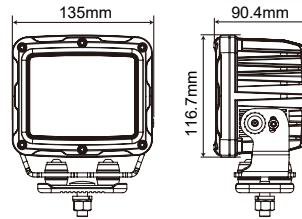

Bracket deslizable opcional

Model	Size	Beam Pattern	Power	Raw Lumen	Effective Lumen	Lux@10m	Amp(12V/24V)	A Dimension(mm)
752002111CDS	21.5"	Combo	40*5W	16800 lm	4860 lm	2319	6.86/3.46	561
753003011CDS	30"	Combo	60*5W	25200 lm	7843 lm	2350	9.20/4.70	815
754004011CDS	40"	Combo	80*5W	33600 lm	9720 lm	2490	13.5/6.50	1076
755005011CDS	50"	Combo	100*5W	42000	10659	2676	19.7/8.60	1337

ROUND 6"

Características:

- Se venden en juegos de 2.
- Arnés de instalación incluido
- Disponibles en Óptica Driving y Spot.
- Opción de montaje con base.
- Un solo tamaño de 6"
- Barra luminosa integrado con luz independiente (DRL).

Model :	750700623SRS	750700623DRS
Size :	6"	6"
LED chip :	14*3W	14*5W
Power :	42W	70W
Raw Lumen :	3780lm	8400lm
Voltage :	10-30V DC	10-30V DC
Lux@10m :	1800	850
Beam :	Spot	Driving

SQUARE 5"

Características:

- Se venden en piezas individuales o pares.
- Arnés de instalación incluido
- Disponibles en Óptica Flood.
- Opción de montaje con base.
- Un solo tamaño de 5"

LED chip :	36pcs*5W
Power :	180W
Raw Lumen :	21600lm
Voltage :	10-30V DC
Amp Draw :	12.4/12V 6.2/24V
Lux@10m :	156
Colour Temperature :	6000K
Beam :	Flood