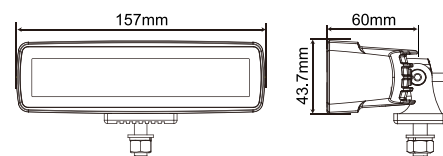

Características:

- Nuevo look completamente liso sin tornillos al frente.
- Reflector, montaje, bisel y tornillos totalmente negros.
- Combo de Luz DRL en Ambar y Blanca y Estrobo en Ambar
- Se venden en juegos de 2 piezas.
- Arnés de instalación incluido
- Disponibles en Óptica Spot ó Flood
- Montaje disponible solamente con base.