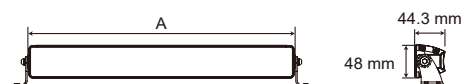

Características:

- Disponible en Óptica Spot (solo 6" y 10") y Combo (Spot + Flood)
- Arnés de instalación incluido
- Montaje disponible solamente con base
- Disponible en 6 diferentes tamaños
- Diseño sin bordes, sin tornillos y con lentes infinitos.

Bracket deslizable opcional