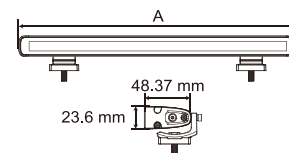

FLASH LIGHT

Características:

- Barra de orientación trasera multifuncional con novedoso diseño
- Ultra delgada sin esquinas o tornillos visibles.
- Reflector, montaje, bisel y tornillos totalmente negros.
- Lente de policarbonato con revestimiento reforzado
- Resistente al polvo, la intemperie, los arañazos y la corrosión.
- Tres diferentes tamaños
- Arnés de instalación incluido
- Perfil ultra compacto de 0.9 pulgadas con soporte deslizante.
- Ofrece tres diferentes colores de luces DRL: Rojo, Ambar y Blanco además de la luz de inundación Blanca.

Model	Size	Effective Power	Amp(12V/24V)	A Dimension(mm)
750001014CBS	10"	6.9W	0.09-0.64 / 0.01-0.32	276.47
750002014CBS	20"	5W	0.03-0.56 / 0.02-0.28	528.47
750003014CBS	30"	6.8W	0.04-0.69 / 0.03-0.35	780.47