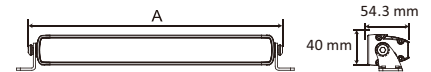

Características:

- Nuevo look completamente liso sin tornillos al frente.
- Reflector, montaje, bisel y tornillos totalmente negros.
- Combo de Luz DRL en Ambar y Blanca y Estrobo en Ambar
- Arnés de instalación incluido.
- Disponible en Óptica Combo (Spot + Flood)
- Montaje disponible solamente con base.

Bracket deslizable opcional