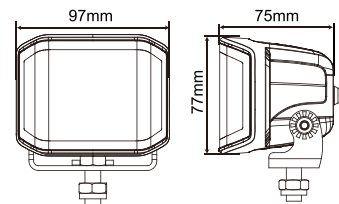

Barras de Luz Led Sencilla de 6"

Steam Mount (Montaje con base)

2 luces + arnés

Spot 750600622SBS

Flood 750600622FBS

Características:

- Nuevo look completamente liso sin tornillos al frente.
- Reflector, montaje, bisel y tornillos totalmente negros.
- Combo de Luz DRL en Ambar y Blanca y Estrobo en Ambar
- Se venden en juegos de 2 piezas.
- Arnés de instalación incluido
- Disponibles en Óptica Spot ó Flood
- Montaje disponible solamente con base.