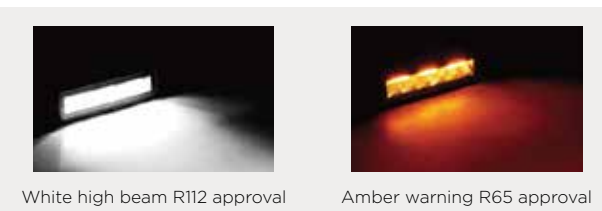

Barras de Luz Led Sencilla de 6"

Steam Mount (Montaje con base)

2 luces + arnés

Spot 750600622SBS

Flood 750600622FBS

Características:

- Nuevo look completamente liso sin tornillos al frente.
- Reflector, montaje, bisel y tornillos totalmente negros.
- Combo de Luz DRL en Ambar y Blanca y Estrobo en Ambar
- Se venden en juegos de 2 piezas.
- Arnés de instalación incluido
- Disponibles en Óptica Spot ó Flood
- Montaje disponible solamente con base.

Power :	70W
Raw Lumen :	8400lm
Voltage :	10-30V DC
Amp Draw :	1.68/12V 0.85/24V
Colour Temperature :	5700K
Beam :	Spot & Flood

**Características:**

- Nuevo look completamente liso sin tornillos al frente.
- Reflector, montaje, bisel y tornillos totalmente negros.
- Combo de Luz DRL en Ambar y Blanca y Estrobo en Ambar
- Se venden en juegos de 2 piezas.
- Arnés de instalación incluido
- Disponibles en Óptica Spot ó Flood
- Montaje disponible solamente con base.

LED chip :	6pcs*5W
Power :	30W
Raw Lumen :	2880lm
Voltage :	10-30V DC
Amp Draw :	1.86/12V 0.95/24V
Colour Temperature :	6000K
Beam :	Spot & Flood

SINGLELINE

Características:

- Nuevo look completamente liso sin tornillos al frente.
- Reflector, montaje, bisel y tornillos totalmente negros.
- Combo de Luz DRL en Ambar y Blanca y Estrobo en Ambar
- Arnés de instalación incluido.
- Disponible en Óptica Combo (Spot + Flood)
- Montaje disponible solamente con base.