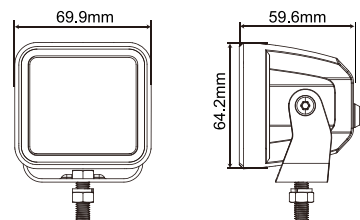

CUBEIT 2.75"

LED chip :	4pcs*5W
Power :	20W
Raw Lumen :	1920lm
Voltage :	10-30V DC
Amp Draw :	1.50/12V 0. 75/24V
Colour Temperature:	6000K
Lux@10m :	635 (Spot) 35 (Flood)
Beam :	Spot & Flood

	Cubos de 3"		Cubos de 2.75"
	Steam Mount (Montaje con base)	Flush Mount (Montaje al ras)	Steam Mount (Montaje con base)
	2 luces + arnés	2 luces + arnés	2 luces + arnés
Spot	750400321SCS	750400321SCF	750200321SCS
Flood	750400321 FCS	750400321FCF	750200321FCS