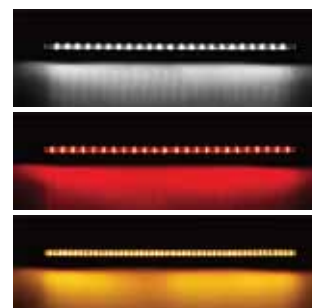

FLASH SERIES

Nueva barra de luz led multifuncional de orientación trasera en una carcasa de aluminio fundido a alta presión sorprendentemente delgada (menos de una pulgada de altura). La Flash Series ofrece tres diferentes colores en luces DRL: Rojo, Ambar y Blanco además de la luz de inundación Blanca todo en una sola lámpara. Disponible en longitudes de 10", 20" y 30" con soportes de montaje ajustables incluidos.

FLASH LIGHT

Características:

- Barra de orientación trasera multifuncional con novedoso diseño
- Ultra delgada sin esquinas o tornillos visibles.
- Reflector, montaje, bisel y tornillos totalmente negros.
- Lente de policarbonato con revestimiento reforzado
- Resistente al polvo, la intemperie, los arañazos y la corrosión.
- Tres diferentes tamaños
- Arnés de instalación incluido
- Perfil ultra compacto de 0.9 pulgadas con soporte deslizante.
- Ofrece tres diferentes colores de luces DRL: Rojo, Ambar y Blanco además de la luz de inundación Blanca.