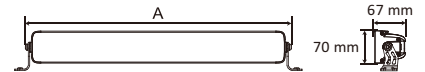

Bracket deslizable opcional

Model	Size	Beam Pattern	Power	Raw Lumen	Effective Lumen	Lux@10m	Amp(12V/24V)	A Dimension(mm)
752002112CDS	22"	Combo	40*5W	16800 lm	5551 lm	1703	6.86/3.46	561
753003012CDS	32"	Combo	60*5W	25200 lm	7867 lm	1730	9.20/4.70	815
754004012CDS	42"	Combo	80*5W	33600 lm	9154 lm	1720	13.5/6.50	1076
754805012CDS	50"	Combo	96*5W	40320 lm	11086 lm	1814	17.5/8.20	1274