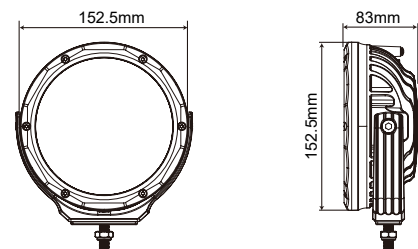

ROUND 6"

Características:

- Se venden en juegos de 2.
- Arnés de instalación incluido
- Disponibles en Óptica Driving y Spot.
- Opción de montaje con base.
- Un solo tamaño de 6"
- Barra luminosa integrado con luz independiente (DRL).

Model :	750700623SRS	750700623DRS
Size :	6"	6"
LED chip :	14*3W	14*5W
Power :	42W	70W
Raw Lumen :	3780lm	8400lm
Voltage :	10-30V DC	10-30V DC
Lux@10m :	1800	850
Beam :	Spot	Driving