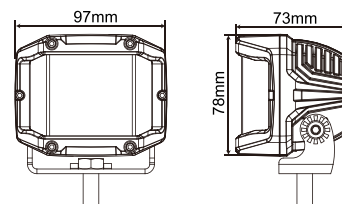

SIDELINE

LED chip :	15pcs*5W
Power :	75W
Raw Lumen :	9000lm
Voltage :	10-30V DC
Amp Draw :	2.2/12V 1.10/24V
Colour Temperature :	6000K
Lux@10m :	750 (Spot) 120 (Flood)
Beam :	Spot & Flood

Características:

- Nuevo diseño mejorado
- Disponible en Ópticas Spot y Flood.
- Arnés de instalación incluido
- Montaje disponible solamente con base
- Se venden en juegos de 2 piezas.