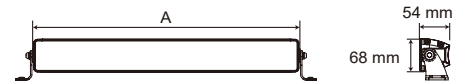

DOUBLELINE

Diseño de lentes sin borde, sin tornillos e infinito, liderando la última tendencia del mercado

Reflector de copa grande cromado tradicional como la serie B8 clásica

Lente de policarbonato duro con revestimiento anti-UV y resistente a los impactos, el diseño que reduce el ruido ayuda a eliminar la vibración armónica y la resistencia al viento

Características:

- Disponible en Óptica Combo (Spot + Flood)
- Arnés de instalación incluido
- Montaje disponible solamente con base
- Disponible en 4 diferentes tamaños
- Diseño sin bordes, sin tornillos y con lentes infinitos.

Model	Size	Power	Raw Lumen	Lux@10m		A (mm)
				Spot	Combo	
751202113CDS	21.5"	40*1.5W	7600 lm	1200	1002	553
751803113CDS	31.5"	60*1.5W	11400 lm	1850	1435	808
752404113CDS	41.5"	80*1.5W	15200 lm	2200	1805	1063
752885013CDS	50"	96*1.5W	18240 lm	2650	2158	1263