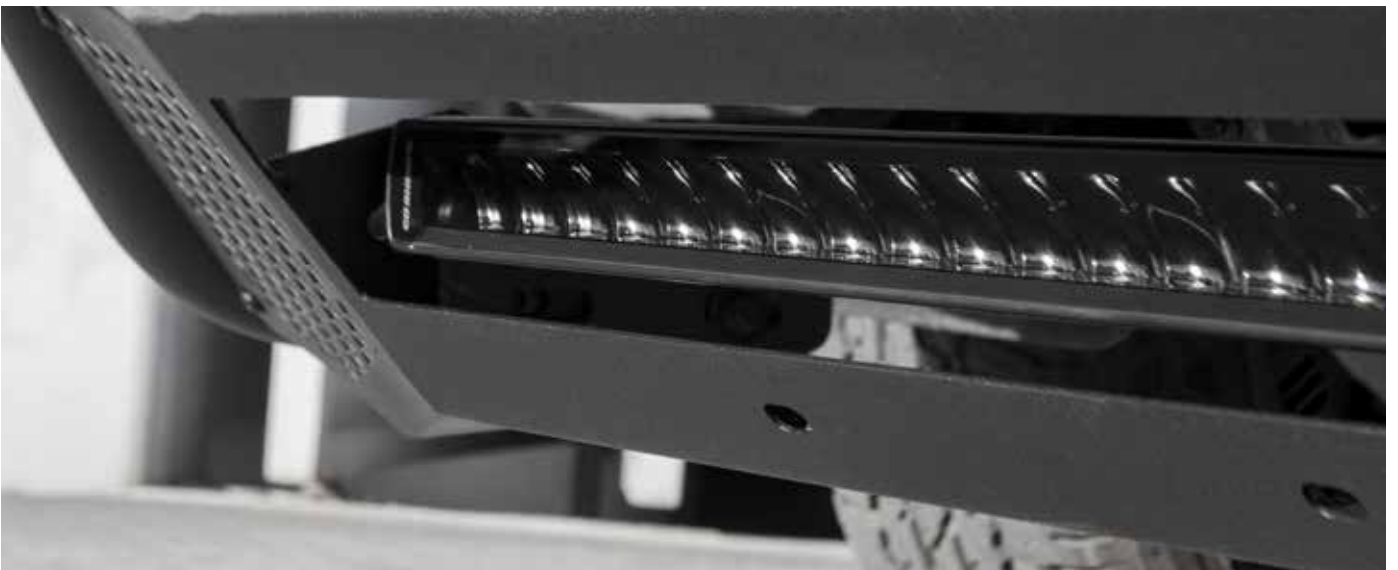

Model	Size	Beam Pattern	Power	Raw Lumen	Effective Lumen	Lux@10m	Amp(12V/24V)	A Dimension(mm)
751052012CSS	20"	Combo	21*5W	8820 lm	3586 lm	2110	3.52/1.85	522
751653212CSS	32"	Combo	33*5W	13860 lm	5530 lm	2020	6.65/2.93	798
754004012CSS	40"	Combo	42*5W	17640 lm	6217 lm	2160	7.15/3.70	1005