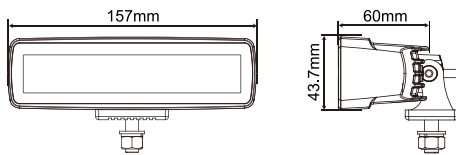

Disponible montaje al ras

LED chip :	6pcs*5W
Power :	30W
Raw Lumen :	2880lm
Voltage :	10-30V DC
Amp Draw :	2.04/12V 1.04/24V
Colour Temperature :	6000K
Lux@10m :	854 (Spot) 64 (Flood)
Beam :	Spot & Flood

Barras de Luz Led Sencilla de 6"

	Steam Mount (Montaje con base)	Flush Mount (Montaje al ras)
	2 luces + arnés	2 luces + arnés
Spot	750300621SBS	750300621SBF
Flood	750300621FBS	750300621FBF