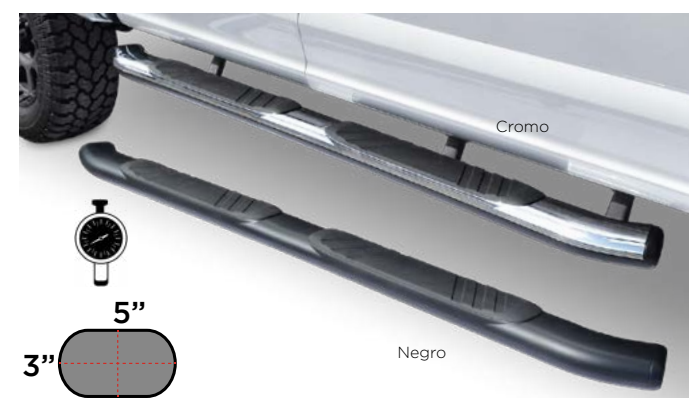

5" OE XTREME COMPOSITE

1. SuperGrip anti-slip Surface
   - Available in 2 sizes: 80" and 87"
   - Side Step made of aluminum and plastic in 2 finishes: Black or Chrome
2. ---
3. Superficie antiderrapante SuperGrip.
   - Disponible en 2 medidas: 80" y 87".
   - Estribo compuesto de aluminio y plástico en 2 acabados: Negro o cromado.