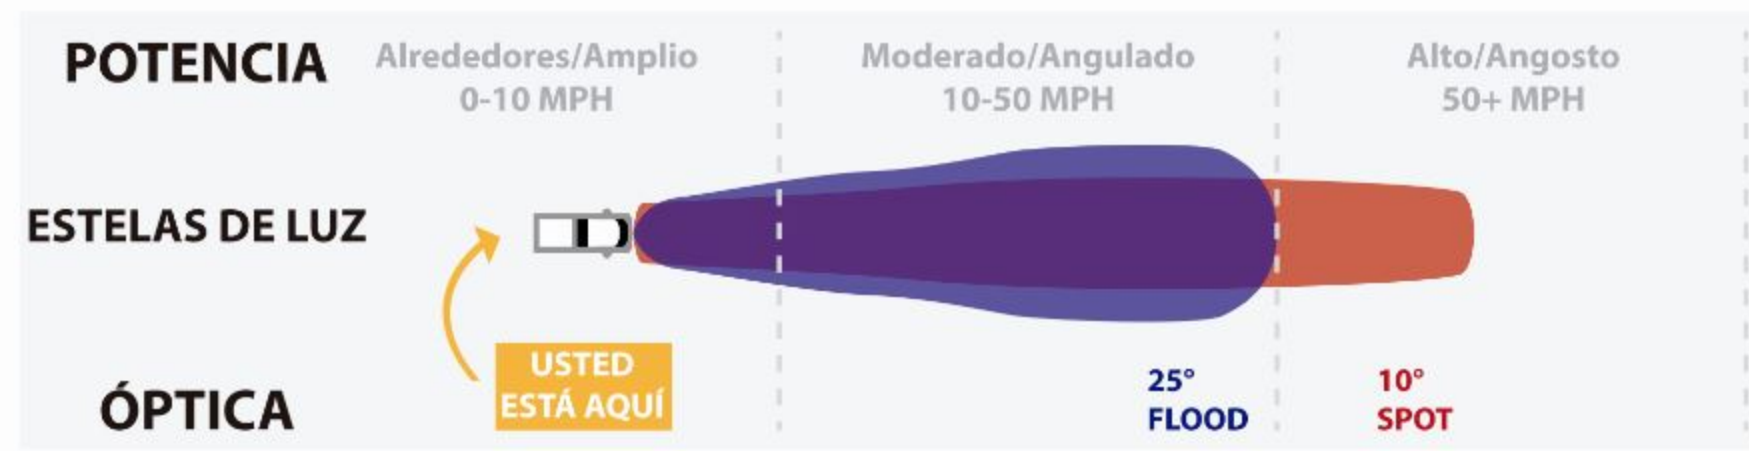

LED

GORRHINO®

Big Country introduce al mercado el primer set de luces Off-road marca Go Rhino. Gracias a su tecnología y espectros de luz híbridos, Flood y Spot, las luces LED Go Rhino ofrecen la solución perfecta para cualquier actividad nocturna al aire libre.

El efectivo sistema eléctrico controla el espectro de luz emitido por los LED, lo que significa más luz donde la necesitas a menor gasto de energía.

Go Rhino LED LIGHTNING es la solución perfecta para satisfacer cualquier necesidad y personalización de vehículos, usándose no solo en vehículos 4X4 o actividades off-road, sino también en camionetas, power sports, etc.