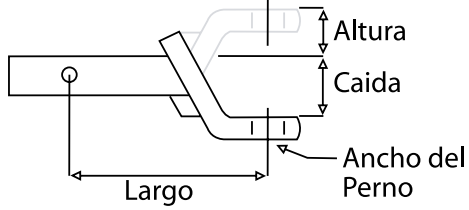

COPLES

No. Parte	Largo	Tirón	Ancho Perno	Caída	Altura	Clase
650D18	6 3/4"	1 1/4" x 1 1/4"	3/4"	1 1/4"	3/4"	1
650D3	8 1/4"	2" X 2"	1"	2"	3/4"	3
65D26	12 1/4"			2"	3/4"	3
65D253	8 1/4"			2"	3/4"	2.5
650D5				4"	2"	3
65D255				4"	2"	2.5
650D7				6"	4"	3