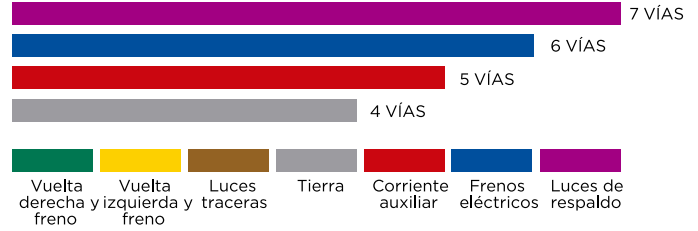

REMOLQUE CONEXIONES ELÉCTRICAS PARA TIRÓN

GUÍA DE ADAPTADORES / CONECTORES

GUÍA DE CABLEADO POR COLORES