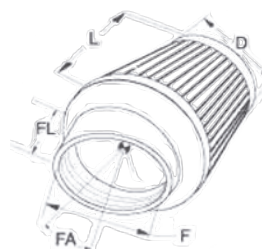

FILTROS UNIVERSALES

F - Diámetro inferior
D - Diámetro del filtro
L - Largo del filtro

RG-1001RD

RG-1002RD

VER GUÍA DE APLICACIONES