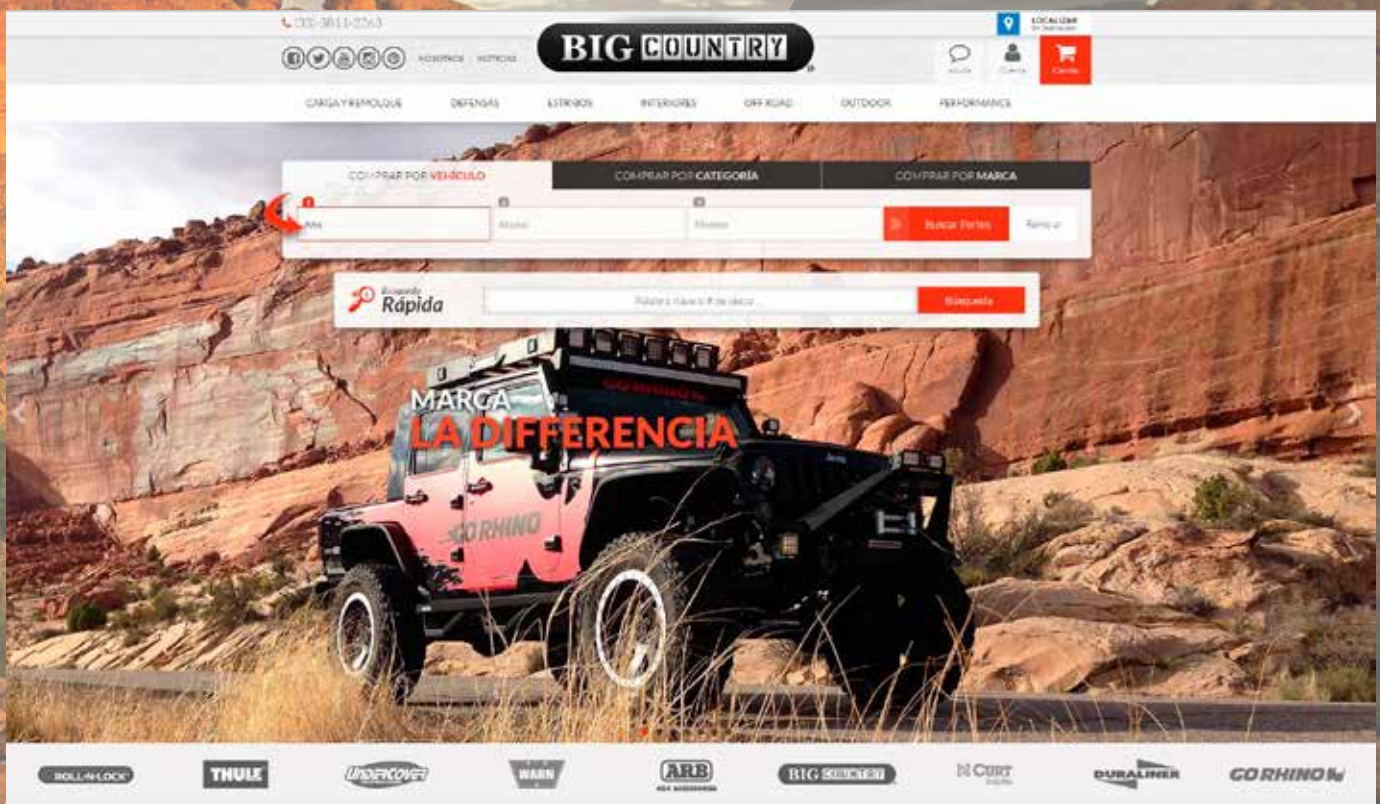

NUEVA PÁGINA WEB

COMPRAS EN LINEA.
REVISIÓN DE EXISTENCIAS.
BUSQUEDA DE PRODUCTOS POR AUTO, MARCA Y
CÓDIGO.

PARA CADA ESTILO DE VIDA HAY UN PRODUCTO IDEAL