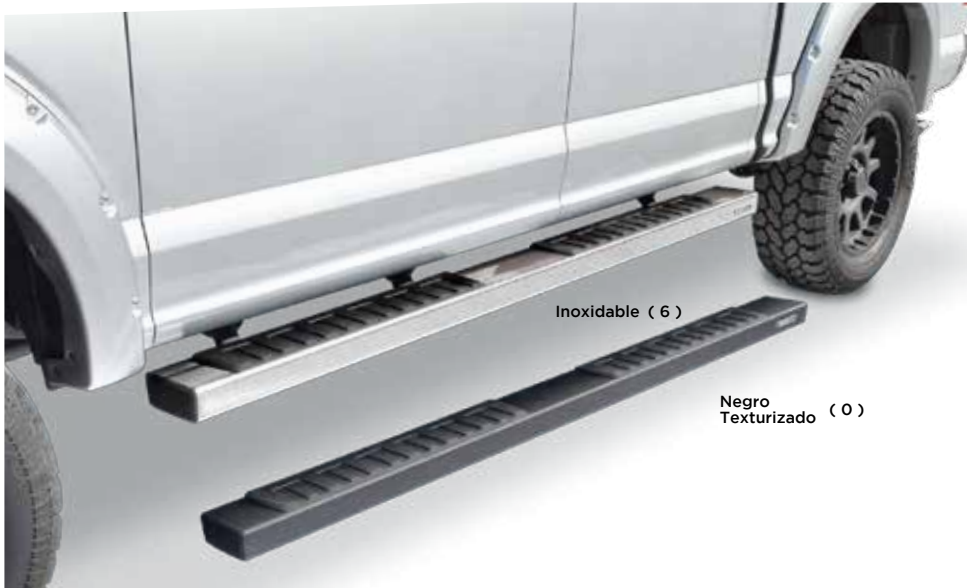

ESTRIBOS WIDESIDER 6" PLATINUM II

CARACTERÍSTICAS

- Disponibles en Acero inoxidable y en negro texturizado.
- Construcción de acero inoxidable con acabado pulido para cabinas regulares, extendidas y dobles.
- Diseño extra ancho estilo Equipo Original.
- Insuperable apariencia
- Mayor espacio para pisada que brinda más seguridad al subir o bajar del vehículo.
- Huellas antiderrapantes.
- Disponible en 52", 80" y 87" de largo.

Brackets de instalación se venden por separado.