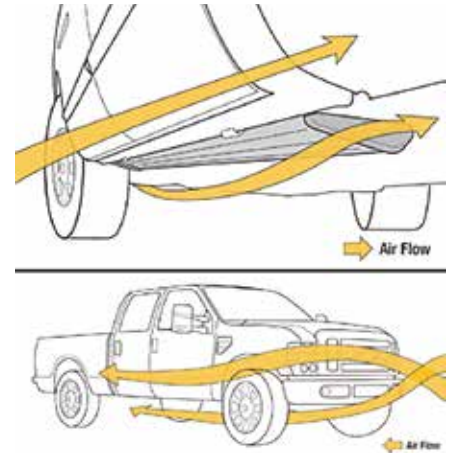

5 AÑOS DE GARANTÍA

Aumenta la eficiencia del combustible, gracias a su diseño aerodinámico e innovador. Pesa 30% menos que los estribos tubulares.