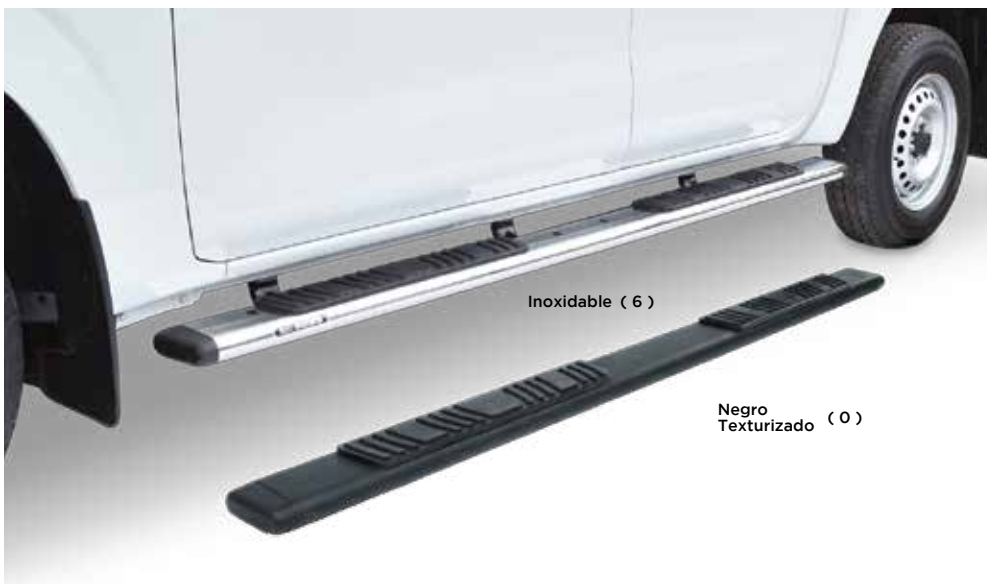

Brackets de instalación se venden por separado.

65 Grados Shore A de dureza

Negro Texturizado

Inoxidable

WIDESIDER 5" PLATINUM

CARACTERÍSTICAS

- Estribos universales con diseño estilo Equipo Original para múltiples aplicaciones.
- Construcción en acero inoxidable con garantía de por vida.
- Disponible en Platinum: 52", 80", 87". Para todas las configuraciones de cabinas
- Huellas de goma anti-derrapante muy flexibles y suaves para brindar seguridad al usarlos.
- Brackets WIDESIDER de instalación sin barrenar, de venta por separado, disponibles para una amplia variedad de aplicaciones.
- Disponible en 52", 67", 71", 75", 80" y 87" de largo.