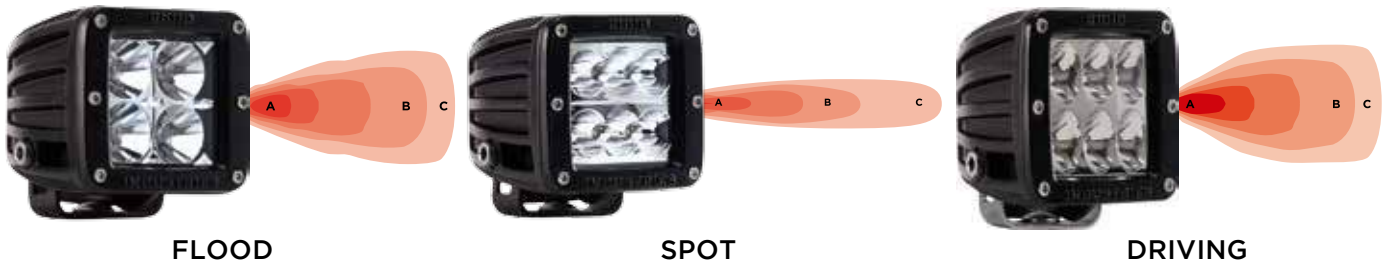

RADIANCE POD

Colores de fondo:

-  Ambar
-  Blanco
-  Azul
-  Rojo
-  Verde

VER GUÍA DE APLICACIONES

SR2-SERIES

- Patrón hyperspot
- 50,000 vida útil.
- Encendido y apagado instantáneo.
- Medidas: 6", 10", 20", 30", 40", 50".

SR-SERIES

- Óptica patentada.
- Spot/Flood combo.
- 50,000 horas vida útil.
- Protección alto voltaje.
- Medidas: 6", 10", 20", 30", 40", 50".

D-SERIES

68

R-46

SR-M SERIES

- Óptica híbrida.
- Ligero.
- Compacto.
- Opciones de montaje versátiles.