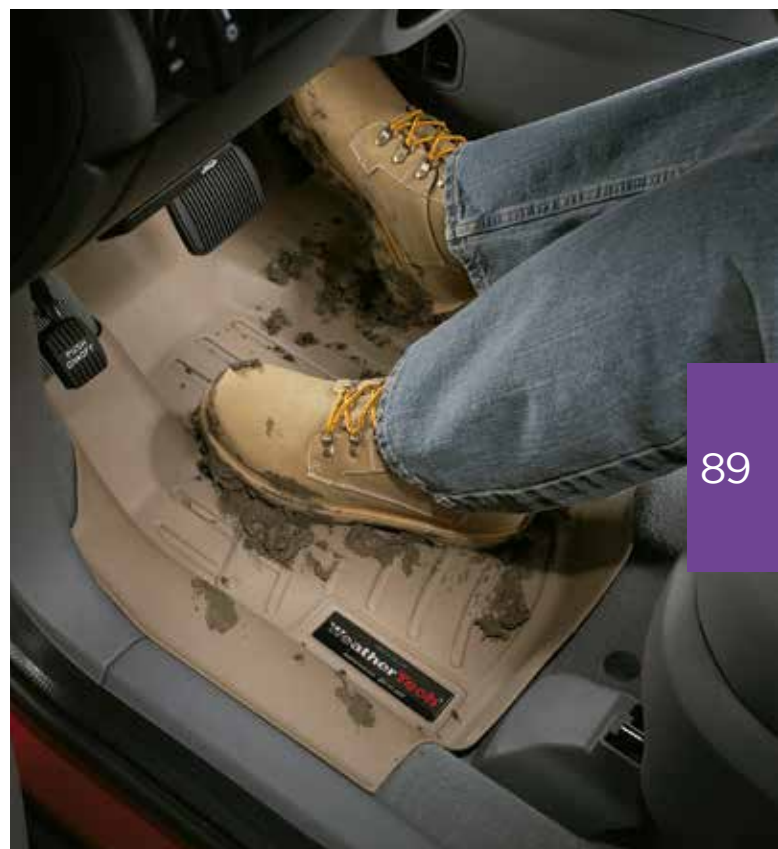

1RA. FILA

2DA. FILA

3 COLORES DISPONIBLES
NEGRO, BEIGE Y GRIS

ACCESORIOS DE INTERIORES FLOORMAT AVM

CARACTERÍSTICAS

- Diseño Universal, que aplica a gran variedad de vehículos
- Superficie texturizada
- Distribución de líneas de corte personalizado, sólo se requiere de unas tijeras comunes
- Bordes extremos y canales que llevan los líquidos a la parte inferior del tapete
- Puntos de retención, que añaden seguridad y permiten sujetar el tapete al piso.