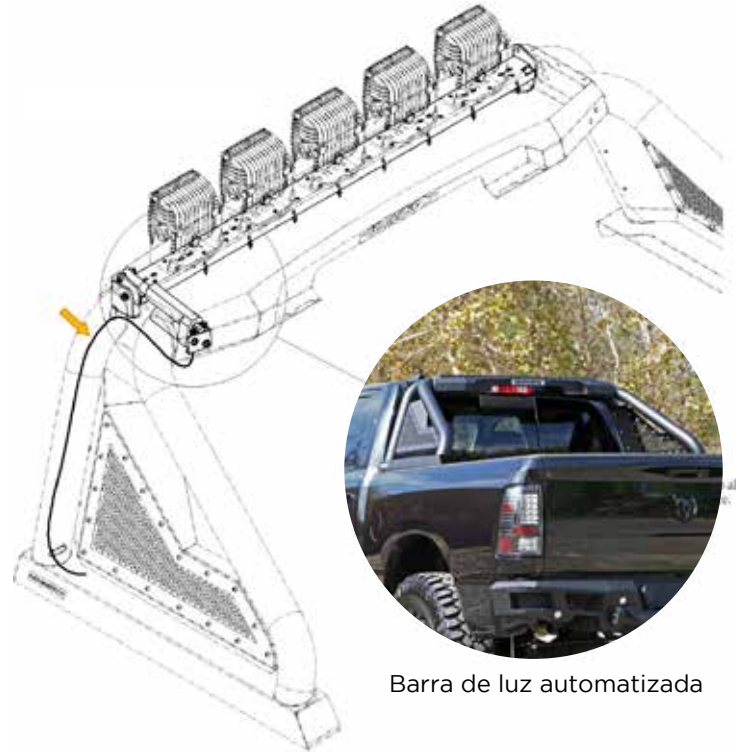

Barra de luz automatizada

ROLL BAR GR

CARACTERÍSTICAS

- Diseño novedoso y aerodinámico ideal para la caja de tu pickup.
- Construcción de plástico ABS muy resistente.
- Instalación sencilla.

5 AÑOS DE GARANTÍA