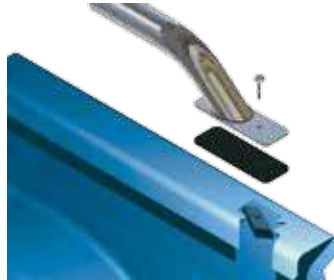

NUEVOS

39

PASAMANOS POR APLICACIÓN

CARACTERÍSTICAS

- Aplicaciones directas sin barrenar.
- Base soldada para fácil instalación y resistencia.
- Base y tornillos incluidos en acero inoxidable.
- Acabado tipo espejo.
- Eliminan el potencial de corrosión.