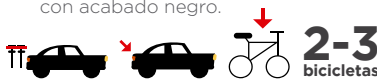

VER GUÍA DE APLICACIONES

GATEWAY™

239007: Gateway 3 Bicis
239006: Gateway 2 Bicis

CARACTERÍSTICAS

- Suaves plataformas de goma para colocar los cuadros de las bicicletas.
- Se inclina para permitir acceso a la parte trasera del vehículo.
- Construcción de acero reforzado con acabado negro.