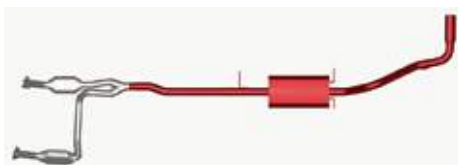

Truck Catback exhaust system

CARACTERÍSTICAS

- Sin Cámaras, Sin Restricción.
- Los sistemas de escape Magnaflow superan en flujo a los originales de fábrica hasta en un 167%.
- Esto reduce la temperatura y presión trasera de la máquina en la cámara de combustión.
- Magnaflow minimiza el efecto "robo de poder" del escape original para restaurar torque y caballos de fuerza al motor.
- Proporciona un sonido deportivo sin sonar escandaloso.
- Tubería de mayor diámetro doblada con mandril para mayor flujo sin restricciones.