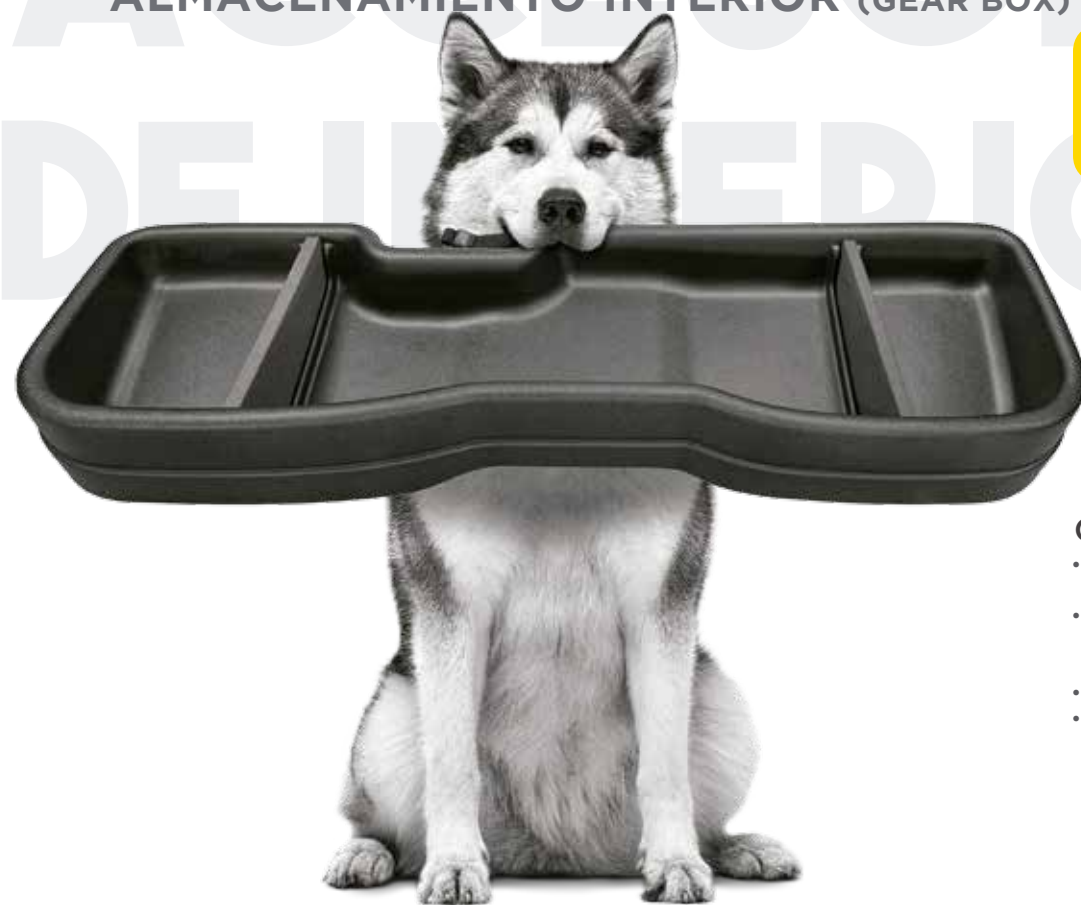

ACCESORIOS DE INTERIORES

ALMACENAMIENTO INTERIOR (GEAR BOX)

CARACTERÍSTICAS

- El proceso de diseño a la medida crea un ajuste exacto a cada carro
- Gear Box evita que tus pertenencias se muevan o resbalen de su lugar brindando seguridad y organización.
- Producto Garantizado de por vida.
- Organiza lo que quieras y como quieras en nuestro Gear Box, el cual esta hecho con un material duradero y resistente a varios quimicos.