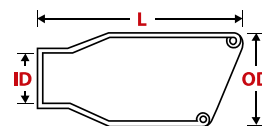

GO RHINO
EXHAUST TIPS

1 Mide el diámetro del tubo de escape original.

2 Mide la longitud del tubo de escape original.

3 Elige la aplicación correcta en la tabla de medidas de tu lista de precios actualizada o visita www.bigcountry.com.mx