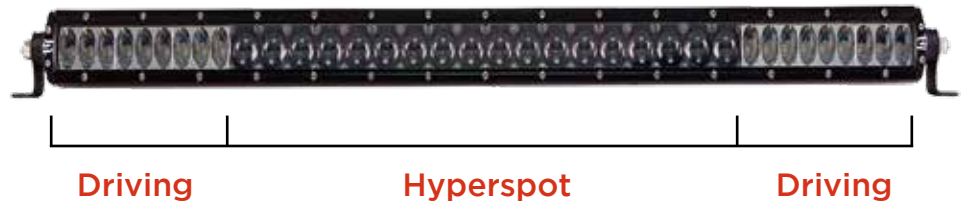

SR-SERIES

- Óptica patentada.
- Spot/Flood combo.
- 50,000 horas vida útil.
- Protección alto voltaje.
- Medidas: 6", 10", 20", 30", 40", 50".

D-SERIES

68

R-46

SR-M SERIES

- Óptica híbrida.
- Ligero.
- Compacto.
- Opciones de montaje versátiles.