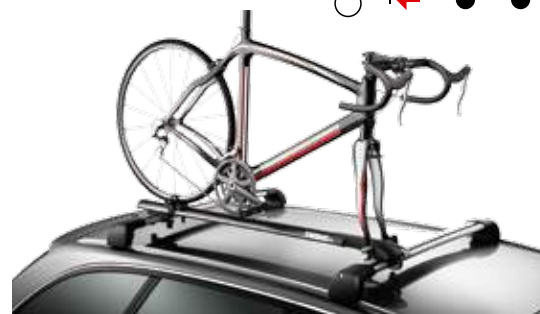

230526

SPRINT XT

CARACTERÍSTICAS

- Con perilla AcuTight.
- Instalación sin necesidad de herramientas Speed-Link de Thule.
- La ligera bandeja de aluminio en forma de "D" y de perfil bajo es resistente a la corrosión.
- La correa con trinquete para ruedas asegura la rueda trasera de forma fácil y rápida.