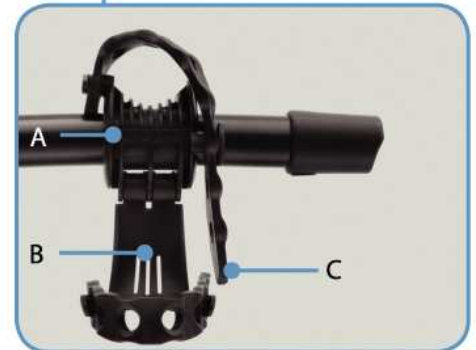

- **A. Soportes Hold Fast Cradles™**
  Hechos de un material suave con diseño de jaula que acomoda los cables de la bici, la acojina y la asegura durante el viaje.
- **B. Jaulas anti-balanceo patentadas No-Sway Cage™** previenen el contacto entre bicicletas y de estas con el vehículo.
- **C. Correas reforzadas patentadas** 25% más resistentes que las correas actuales T3™.