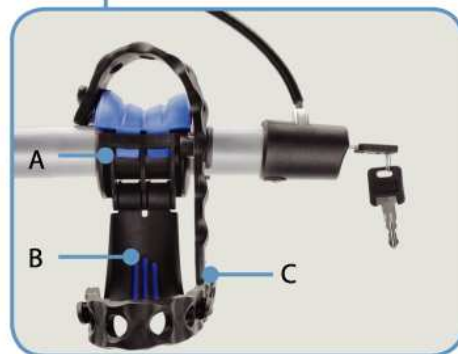

A. Soportes Hold Fast RDT Cradles™ - Absorben las fuerzas y vibraciones del camino para máxima seguridad de las bicicletas.

B. Suaves jaulas anti-balanceo Anti-Sway Cage™ - El dispositivo anti-balanceo con gomas suaves TPE integradas protege el acabado de los cuadros.

C. Correas reforzadas patentadas 25% Más resistentes que las correas actuales T3™.